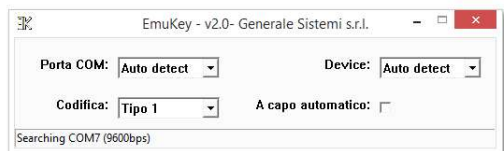

**Caratteristiche tecniche**

Codice Prodotto	SO 127.1010
Tag supportati	ISO 14443A (MIFARE), ISO 15693
Frequenza operativa	13.56 MHz
Interfaccia	USB 2.0
Distanza lettura	fino a 50mm a seconda del tipo di Tag
Antenna	Integrata
Features	Cavo USB in dotazione, Led, Software di configurazione, funzionalità a capo automatico, Contenitore in ABS
Alimentazione	5 VDC da USB
Dimensioni	115 x 75 x 25mm (L x W x H)
	150 g